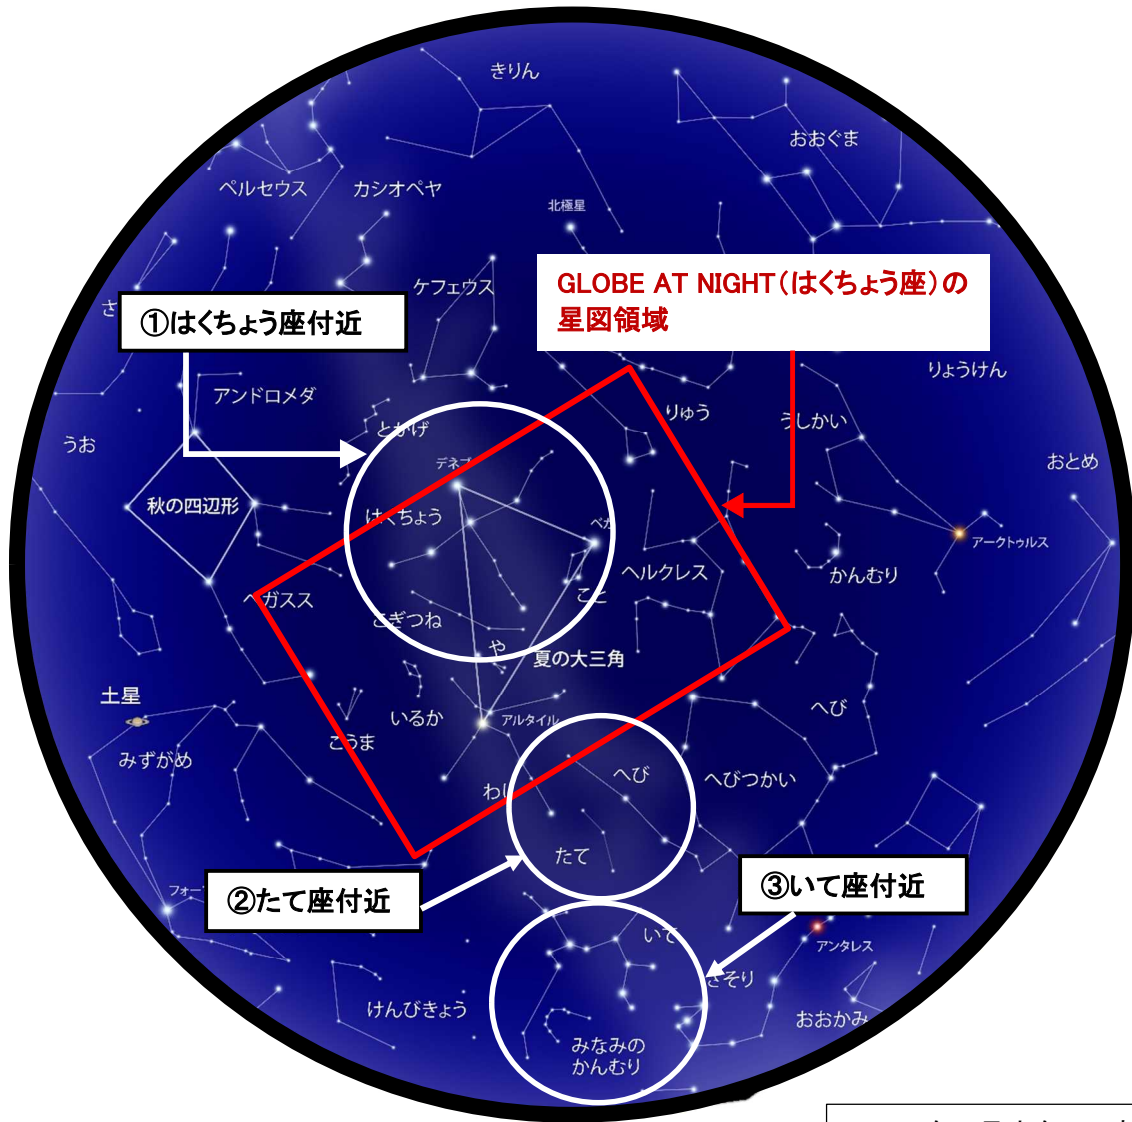

## <天の川観察シート>

以下の3つの星座付近の天の川が見えるかどうかを観察し、それぞれ該当する番号1つに○をつけてください。

※暗い環境に時間をかけて目を慣らすと、微かな星が見えてきて観察しやすくなります。

※環境省やダークスカイ・ジャパンへの報告は不要です。

### いて座付近

1. 見える
2. 雲があって見えない
3. 近くに照明があって見えない
4. 夜空が明るくて見えない
5. その他（具体的にご記入下さい。）

.....

.....

.....

.....

# 8月の星図

2024年8月中旬21時頃  
東京の星空

星図：国立天文台

## ●「天の川」の観察

- ① はくちょう座付近
- ② たて座付近
- ③ いて座付近

※暗い環境に時間をかけて目を慣らすと(目安 10 分以上)、微かな星が見えてきて観察しやすくなります。